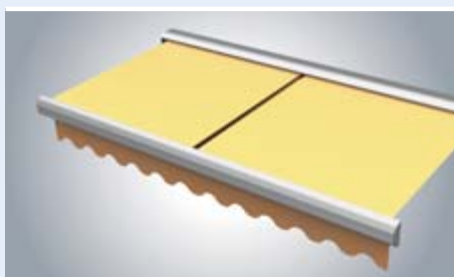

Mehrfeldanlagen für große Terrassen

Für besonders große Terrassen eignen sich gekoppelte zweiteilige Anlagen, die sich mit einem Motor ein- und ausfahren lassen.

- für Beschattungen bis zu 12 m Breite und 4 m Ausfall
- durchgehendes Tuch oder Schlitzabdeckung für die Verbindung zweier Tuchfelder