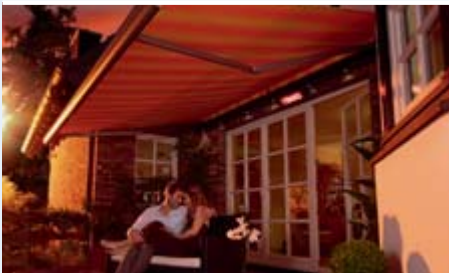

Energieeffizient – die optionale LED-Lichtleiste

Noch längerer Terrassengenuss – für ein angenehm warmweißes Licht am Abend sorgt auf Wunsch die LED-Lichtleiste.

- zum Patent angemeldete LED-Spots

- besonders energieeffizient
- Lebensdauer 30.000 Stunden
- stufenlos dimmbar mit Funksteuerung BiConnect
- auch bei eingefahrener Markise nutzbar