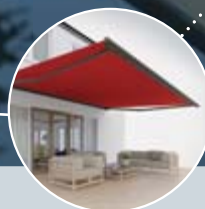

Alternativ können Sie Ihre Terrasstechnik auch mit io-homecontrol® von somfy® steuern.